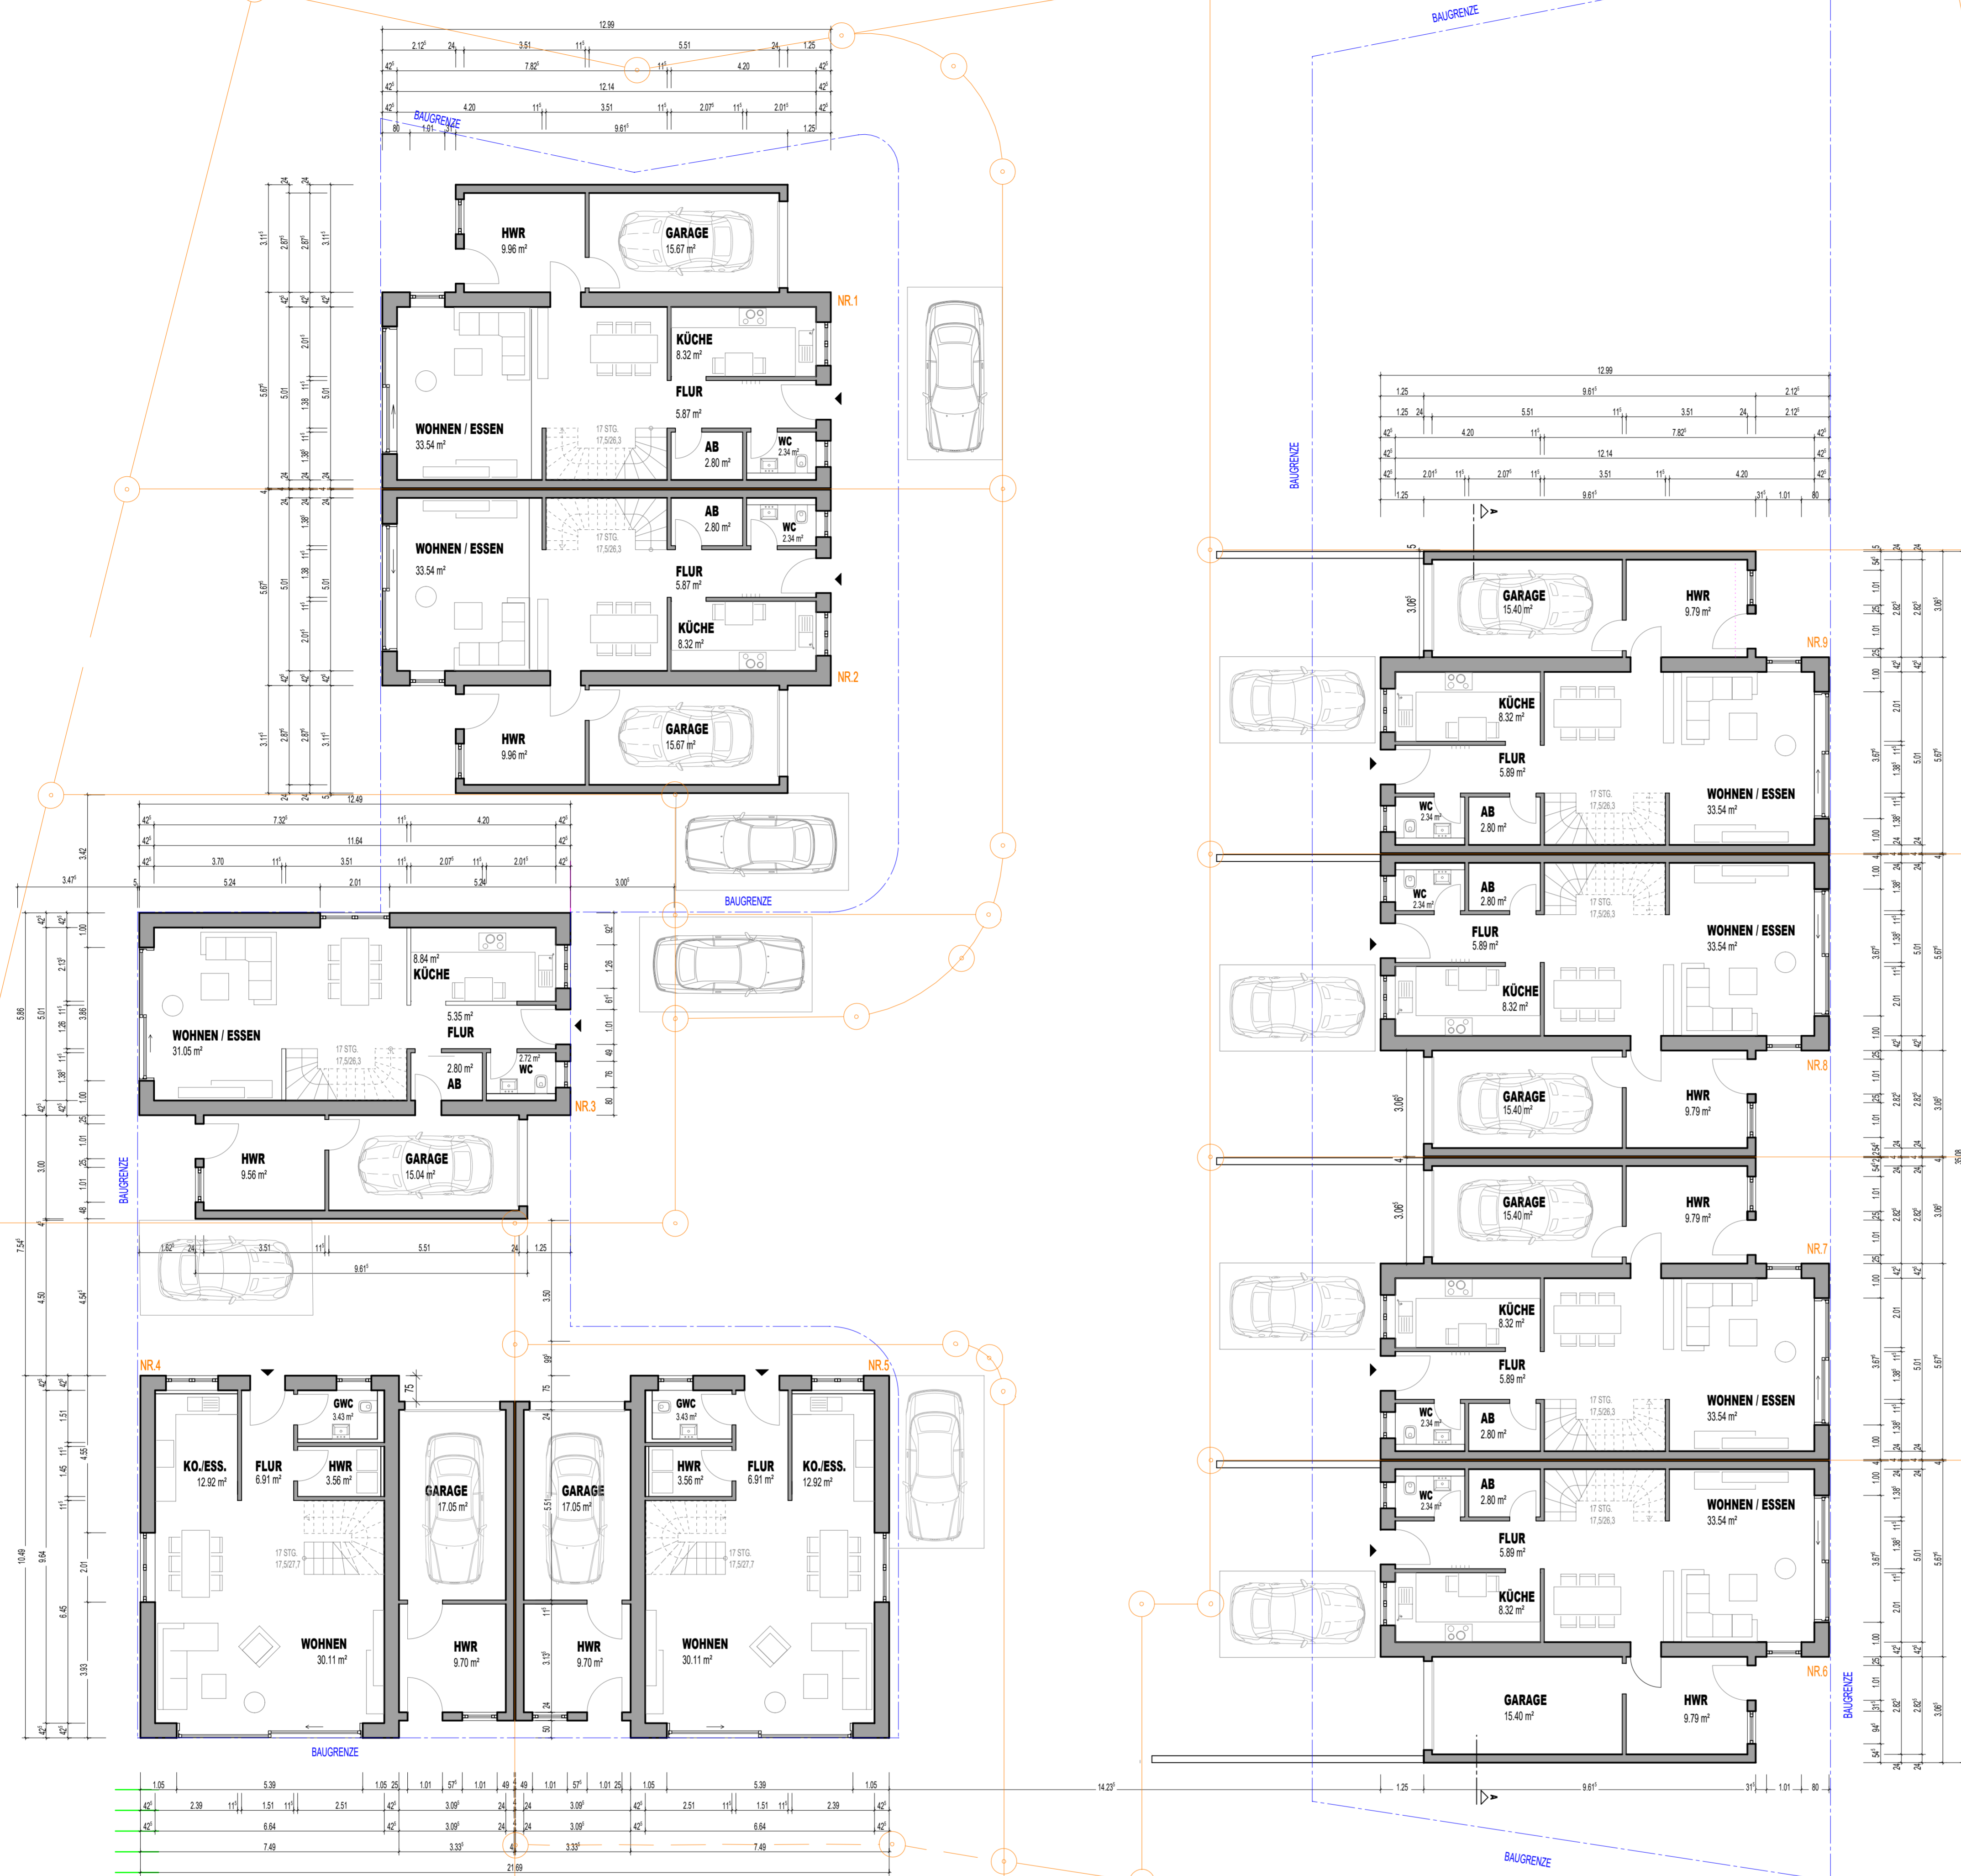

BAUHERR
 PLANNERFASSER

PROJEKT
WOHNBEBAUUNG IN KÜRRENBURG
 FERNBLICK
 56727 KÜRRENBURG MAYEN

BAUANTRAG

PLANNUMMER
1.OBERGESCHOSSE

BA 2 MASSSTAB **1 : 100**

GEZEICHNET: OH ANDERNACH, 18.05.2022

BAUHERR PBA IMMOBILIEN GMBH & CO.KG WALDEMAR BITTER IN DER TRIFT 36 56626 ANDERNACH	
PLANUNG SEELBACH + SCHÄFER GmbH Architekten und Ingenieure Konrad-Adenauer-Allee 24 56626 ANDERNACH TEL. 02652/94078-10 FAX. 02652/94078-20 E-mail: info@architekt-seebach.de	
BAUHERR	
PLANNERFASER	
PROJEKT WOHNBEBAUUNG IN KÜRRENBURG FERNBLICK 56727 KÜRRENBURG MAYEN	
BAUANTRAG	
PLANINHALT 	ERDGESCHOSSE
BA 1 MASSSTAB 1 : 100	
GEZEICHNET: DH <small>ANDERNACH, 10.03.2022 ANDERNACH, 03.02.2022</small>	